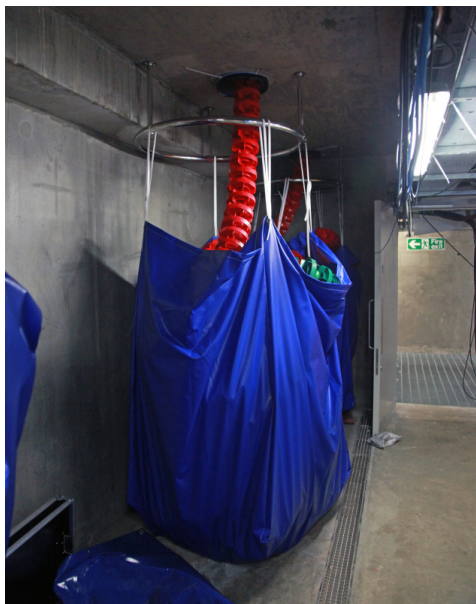

WOREK DO PODPOSAZDKOWEGO PRZECHOWYWANIA LIN

Symbol produktu

PE-000001

Opis

Mocne i wytrzymałe worki do przechowywania podposadzkowego, wykonane z wzmocnionego polichlorku winylu o gramaturze 650 g/m², wyposażone w 4 uchwyty paskowe oraz haki. Montaż w litych elementach konstrukcyjnych. Stanowi uniwersalne rozwiązanie dla wszystkich rodzajów lin od 25-metrowych MIDI (średnica krążka 10 cm) aż po olimpijskie (50-metrowe o średnicy krążka 15 cm). Wymiary worka: 150 (wysokość bez uchwytów) x 120 x 120 cm (boki), max obciążenie 120 kg. Worki wyposażone są w otwory odciekowe z niepodatnymi na korozję kauszowymi wzmocnieniami z plastiku.