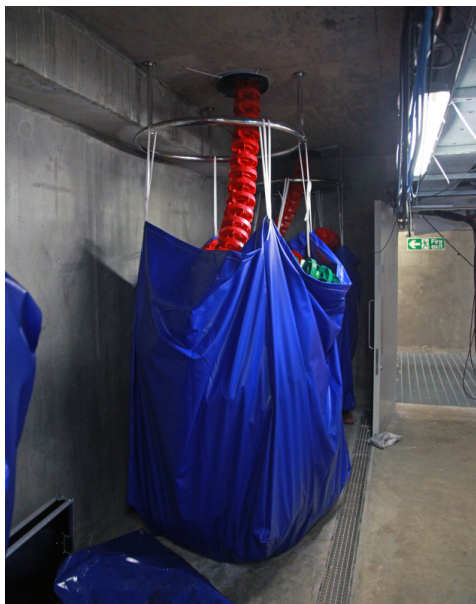

## WREK DO PODPOSADZKOWEGO PRZECHOWYWANIA LIN

Symbol produktu

PE-000001

Opis

Mocne i wytrzymałe worki do przechowywania podposadzkowego, wykonane z wzmocnionego polichloru winyłu o gramaturze 650 g/m<sup>2</sup>, wyposażone w 4 uchwyty paskowe oraz haki. Montaż w litych elementach konstrukcyjnych. Stanowi uniwersalne rozwiązanie dla wszystkich rodzajów lin od 25-metrowych MIDI (średnica krążka 10 cm) aż po olimpijskie (50-metrowe o średnicy krążka 15 cm). Wymiary worka: 150 (wysokość bez uchwytów) x 120 x 120 cm (boki), max obciążenie 120 kg. Worki wyposażone są w otwory odciekowe z niepodatnymi na korozję kauszowymi wzmocnieniami z plastiku.